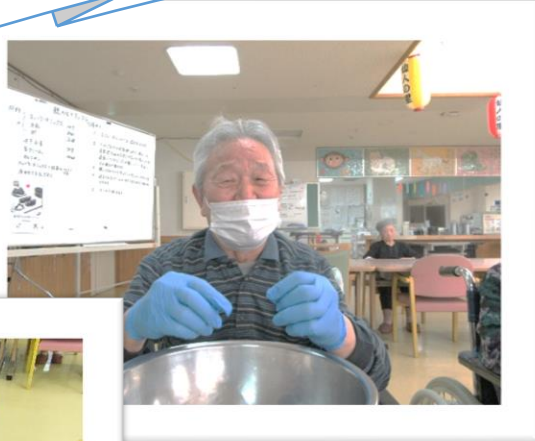

しょうぶ湯でのんびり

利用者様に季節を感じていただきたい！
そこで！6月のイベント！旧暦の「端午の節句」に際して菖蒲湯に入浴していただきました～。菖蒲のさわやかな香りで邪気を払い、一年の無病息災を願いました。

「笑顔の瞬間」

利用者様のすてきな
笑顔をパシャリ！

おしどり夫婦
ニコニコ穏やか小笠原夫妻

昔なつかしお手玉あそび

こちらのお手玉はみなさんが楽しめるようにと思い、女性職員がお手製のお手玉をもってきてくれました！
みなさん楽しそうでうれしく思います！