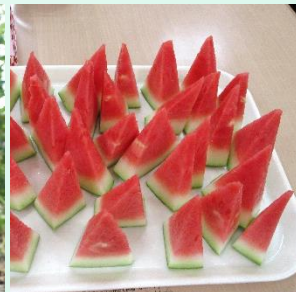

仙人の里 デイサービスセンター便り

第16号 令和4年10月 ①

夏祭り 『射的ゲーム』 『かき氷屋さん』

昔懐かしい『縁日』をやってみよう、と。割り箸で作った輪ゴム鉄砲で、日本のお化け・妖怪が描かれた的を狙います。高得点を叩き出したスナイパーには豪華景品☆ 順番待ちの列には、かき氷が配られます。真夏日に、涼とHAPPYを。これぞ日本の夏祭り。

Shooting game!

持ち弾(輪ゴム)は5発。じっくり狙って、修正しながら・・・

的は『日本の妖怪』です!

カメラマンを狙わない!! (笑)

フルーツいっぱいのかき氷♪

収穫、そしてお振る舞い。

Harvest & sharing

この夏は、大玉スイカを7つ収穫することができました。お手伝いありがとうございました!!

涼を感じるおやつ作り 『白玉あんみつ & 白玉ぜんざい』

白玉粉に水を加えて、耳たぶの硬さになるまで練ります。職員にはいきなりの難関ですが、利用者様の経験と勘はさすがの一言。練る、成型する、茹でる。フルーツ・寒天をカット！ パパパッと分業してあっという間に出来上がり。おやつ時間が早まりましたね(笑)

日常のあれこれ

～ 何気ない普段のひとコマ。デイサービスの様子を、ちょっとずつ紹介していきますね～

『点つなぎ』への彩色がブームです。点を線で結んで浮かび上がった絵。想い想いの色をのせて。

夏の終わりに窓辺を華やかにしてくれた『鷺草 サギソウ』。職員の、趣味の域を超えた傑作。

お風呂上がりに、マッサージ。日頃の感謝に心をこめて、優しく触れあう『たなごころ』。

『テーブルガーデニング』です。鋏を振るうは元美容師さん。こんなカタチで技術が活きるとは ☆